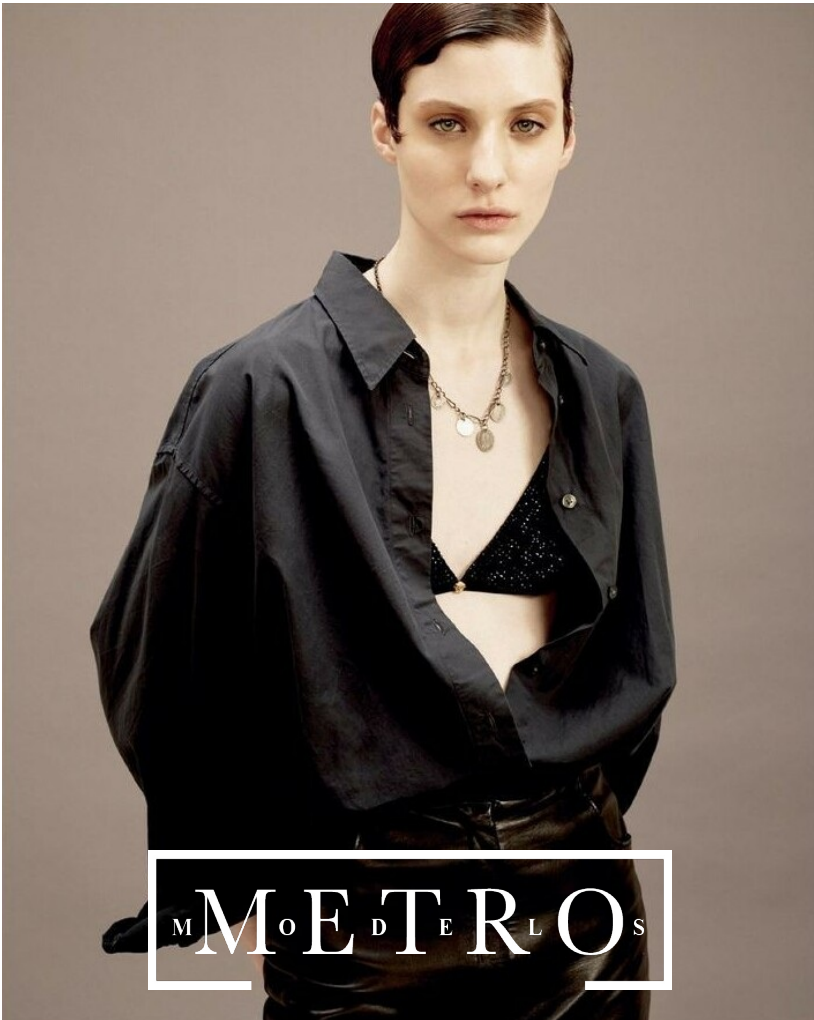

BO GEBRUEERS

M M^OE^DT^RL O^S

BO GEBRUEERS

Height 178 Chest 78 Waist 63 Hips 89 Shoes 39 Hair Brown Eyes Blue green