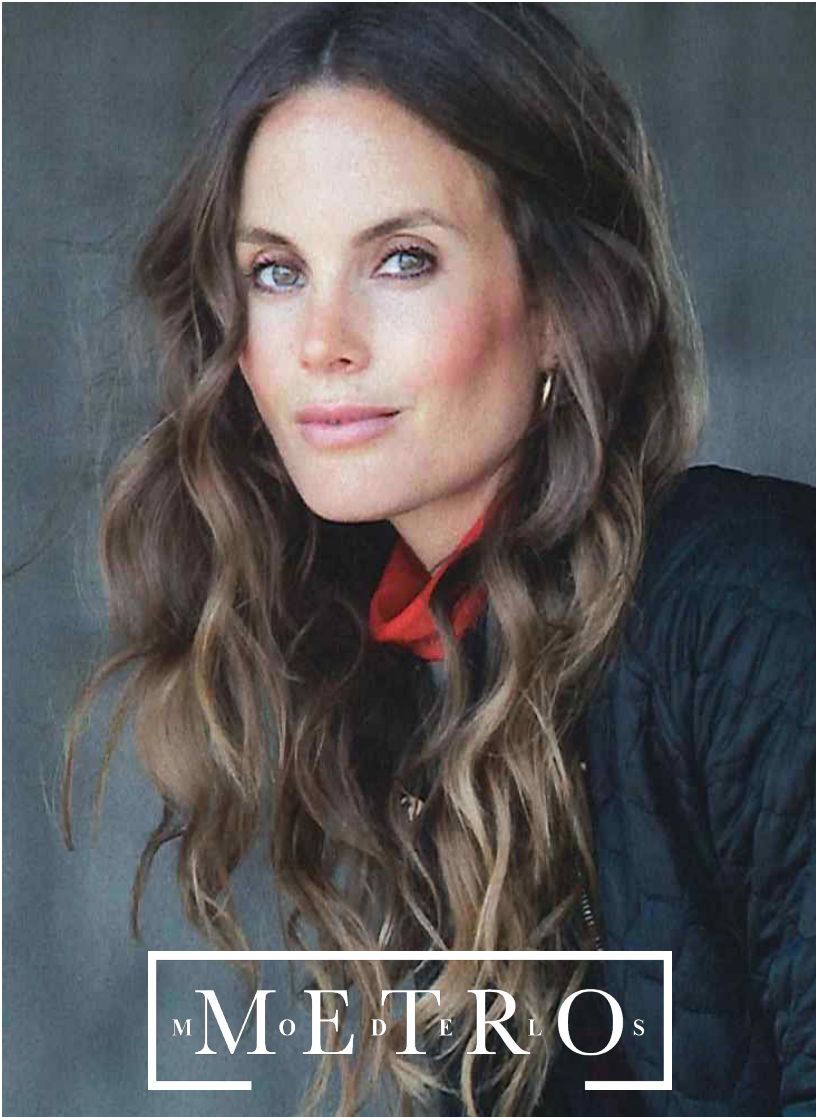

# SARA DAHLSTEDT

M<sup>M</sup>oE<sup>D</sup>T<sup>R</sup>L O<sup>S</sup>

# SARA DAHLSTEDT

*Height 177 Bust 82 Waist 61 Hips 93 Shoes 39 Hair Brown Eyes Green*