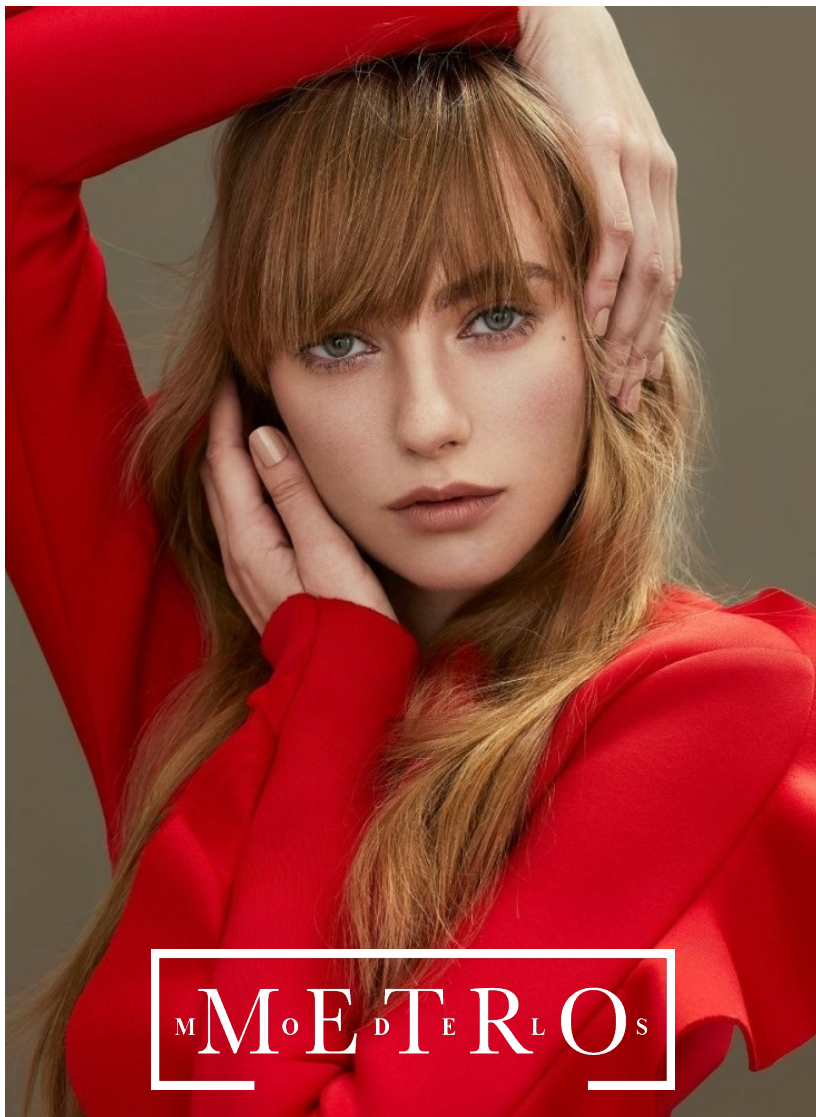

ALEXANDRA TIKERPUU

M^oE^dT^rL O^s

ALEXANDRA TIKERPUU

Height 180 Bust 74 Waist 58 Hips 89 Shoes 39 Hair Brown Eyes Green