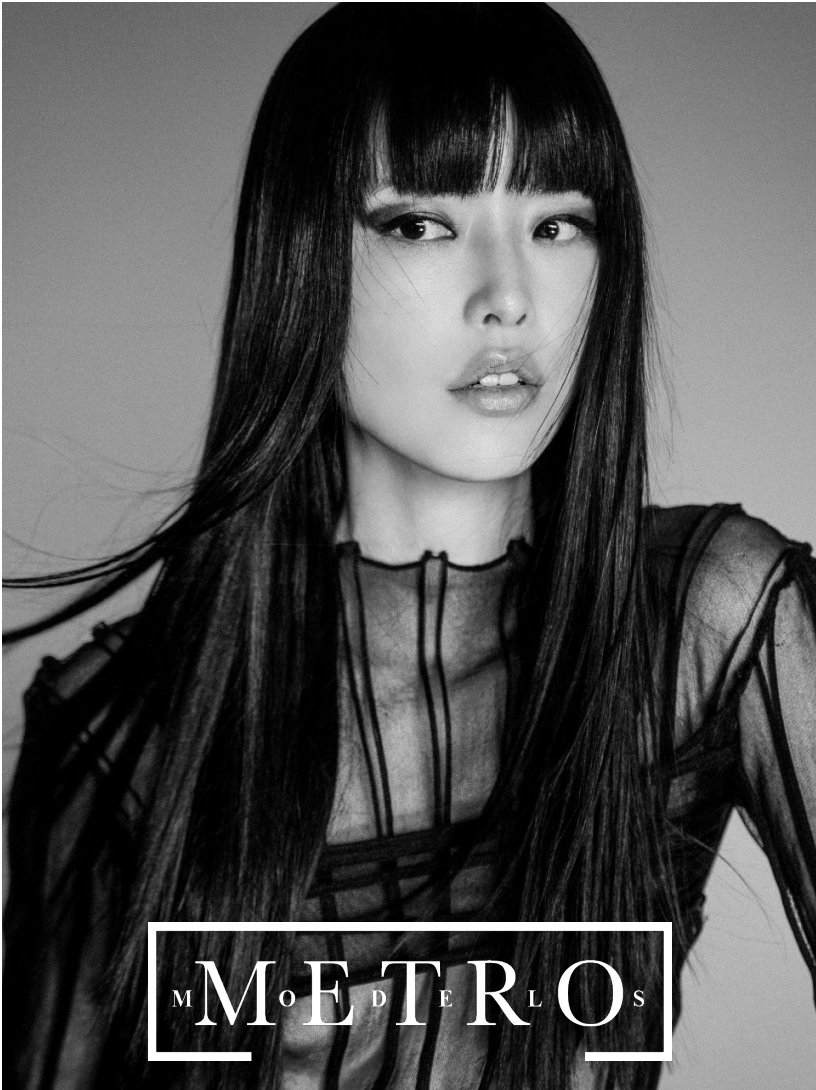

BORA HWANG

M M O E D E R L O S

M M O E D T E R L O S

Dolce & Gabbana
刺繡及綴飾棉質T恤、
綴飾絨縐短裙、
樹脂及皮革手袋

BORA HWANG

Height 178 Bust 81.5 Waist 58 Hips 89 Shoes 38 Hair Black Eyes Brown