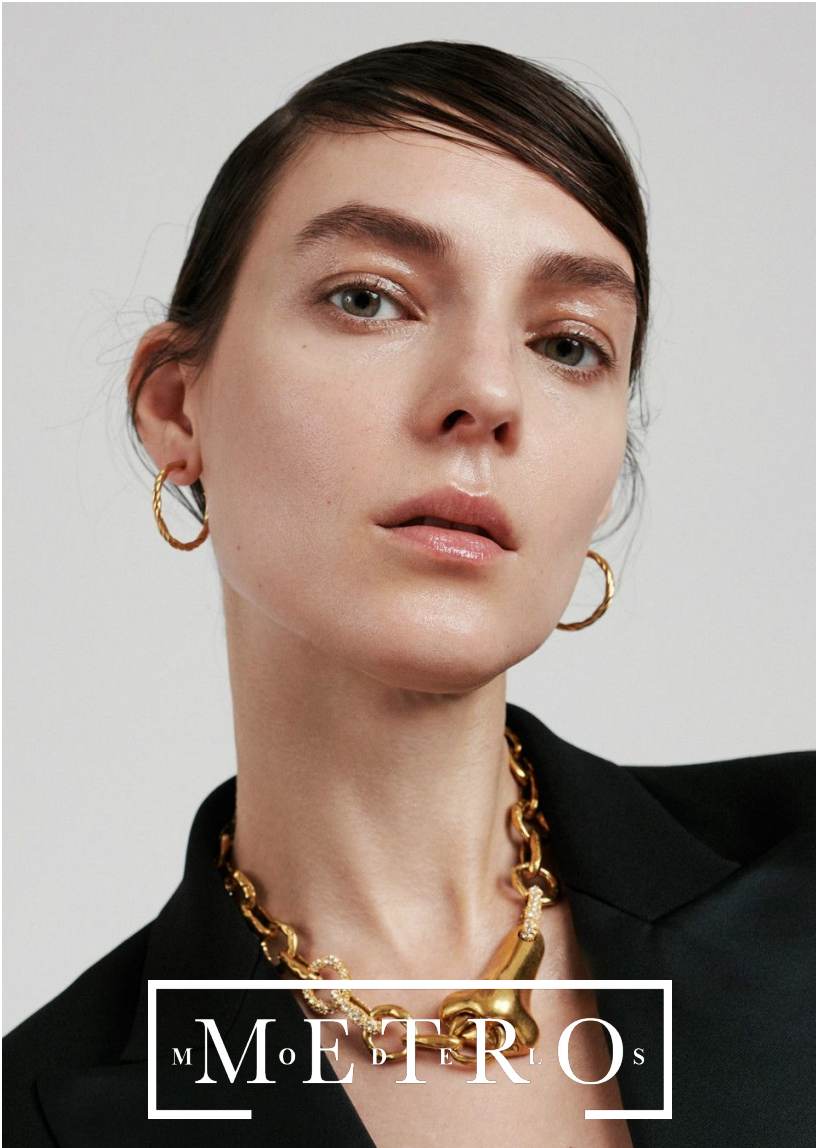

KATI NESCHER

M^oE^dT^rL O^s

KATI NESCHER

Height 180 Bust 81 Waist 61 Hips 89 Shoes 40 Hair Brown Eyes Blue green