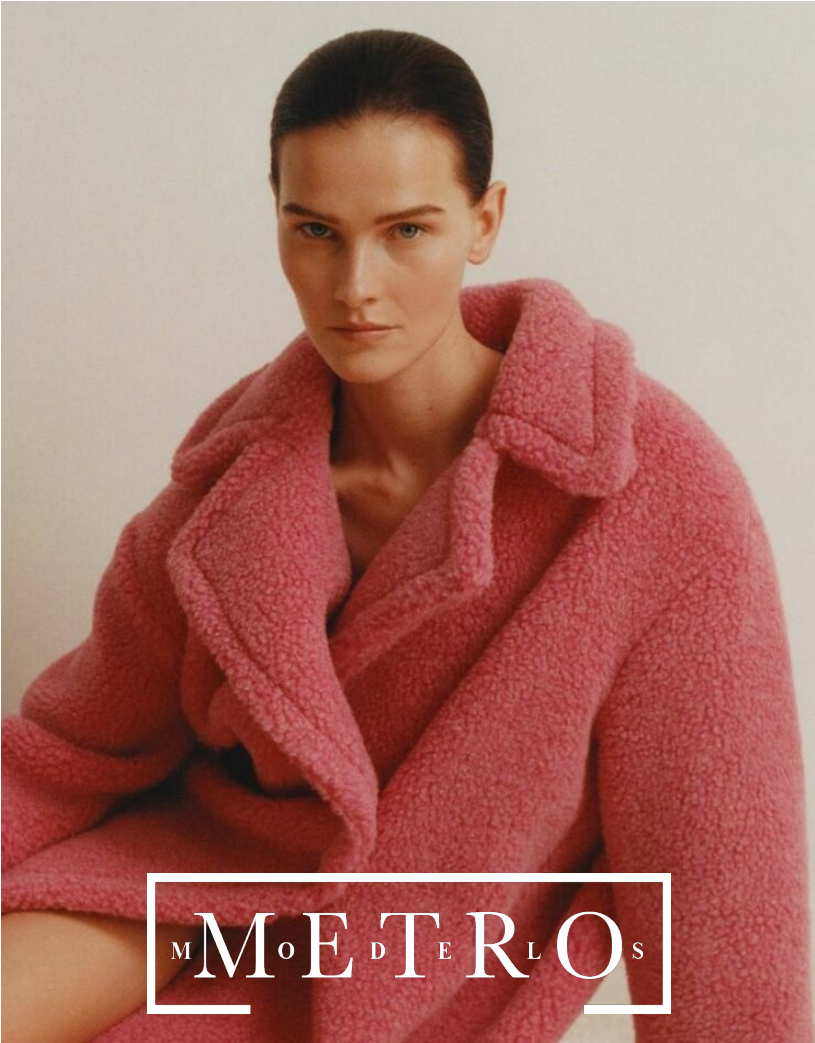

# MAGDALENA CHACHLICA

M<sup>o</sup>E<sup>d</sup>T<sup>r</sup>L<sup>o</sup>S

# MAGDALENA CHACHLICA

*Height 180 Bust 83 Waist 60 Hips 92 Shoes 40 Hair Brown Eyes Blue*