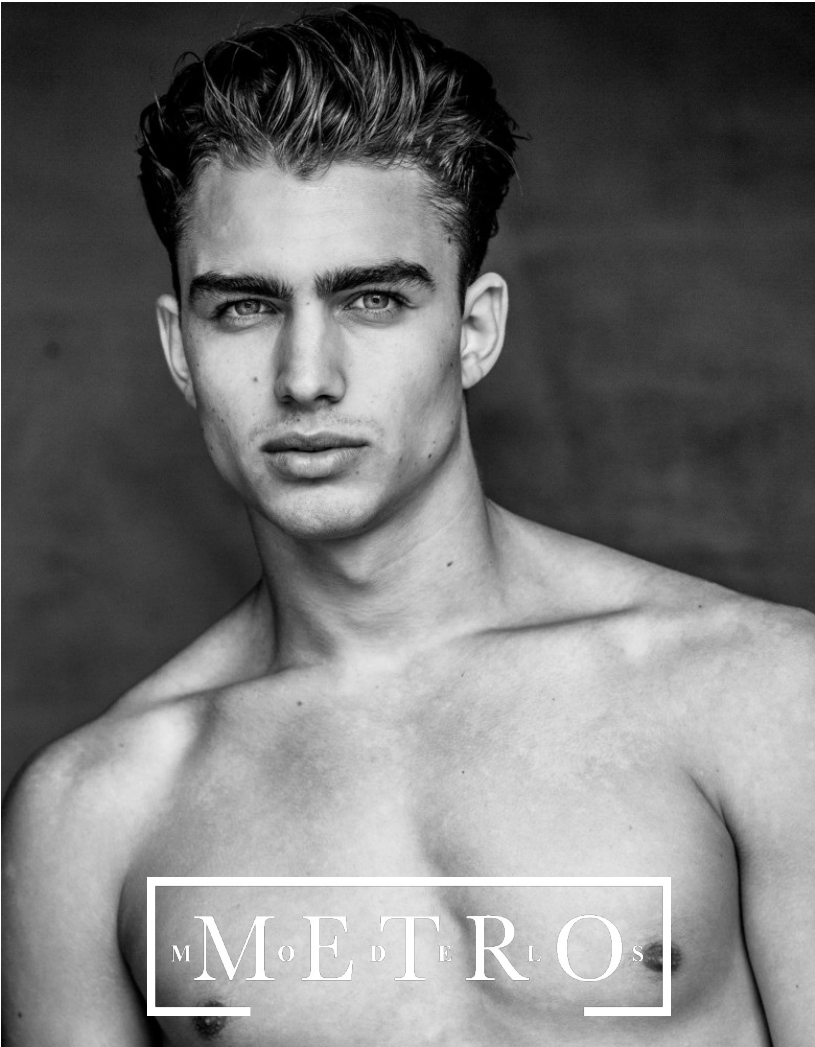

# DOBRI DOBREV

M<sup>M</sup>oE<sup>D</sup>T<sup>E</sup>R<sup>L</sup>O<sup>S</sup>

**DOBRI DOBREV**

*Height 185 Chest 96 Waist 81 Hips 96 Shoes 44*