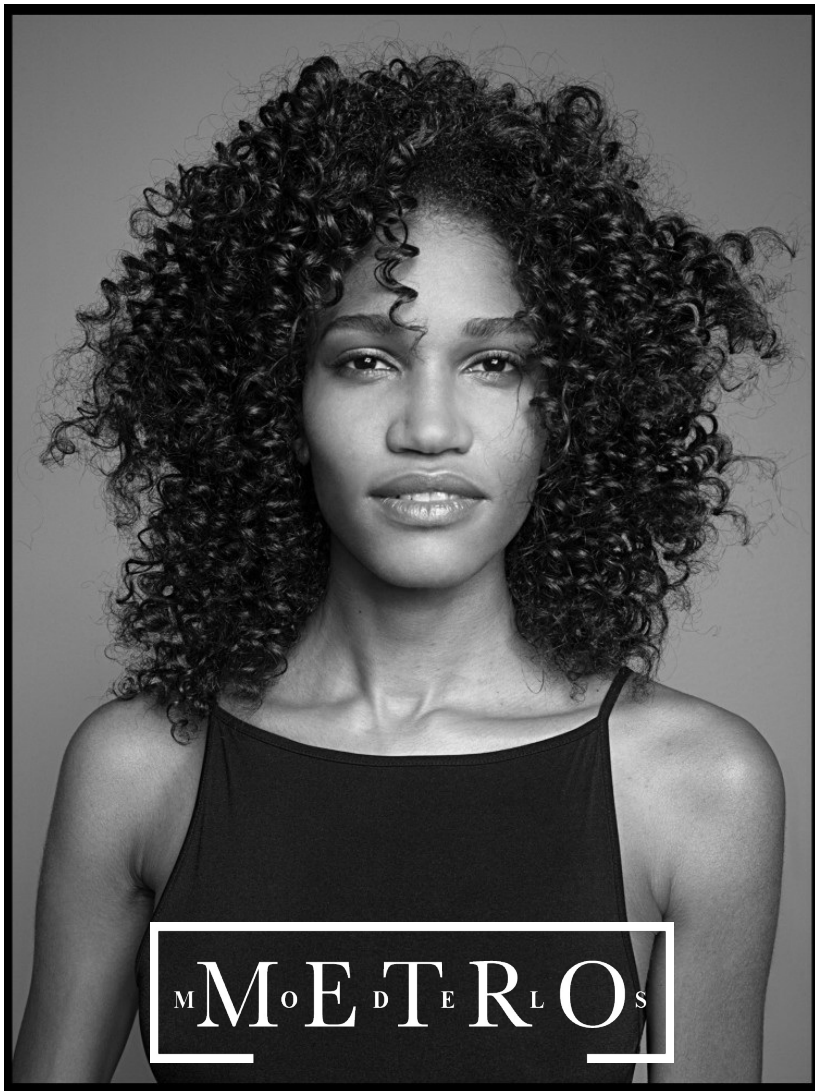

MURIELLE DENISE

M^MoE^DT^LER^LOs

MURIELLE DENISE

Height 179 Bust 83 Waist 65 Hips 88 Shoes 41 Hair Brown Eyes Brown