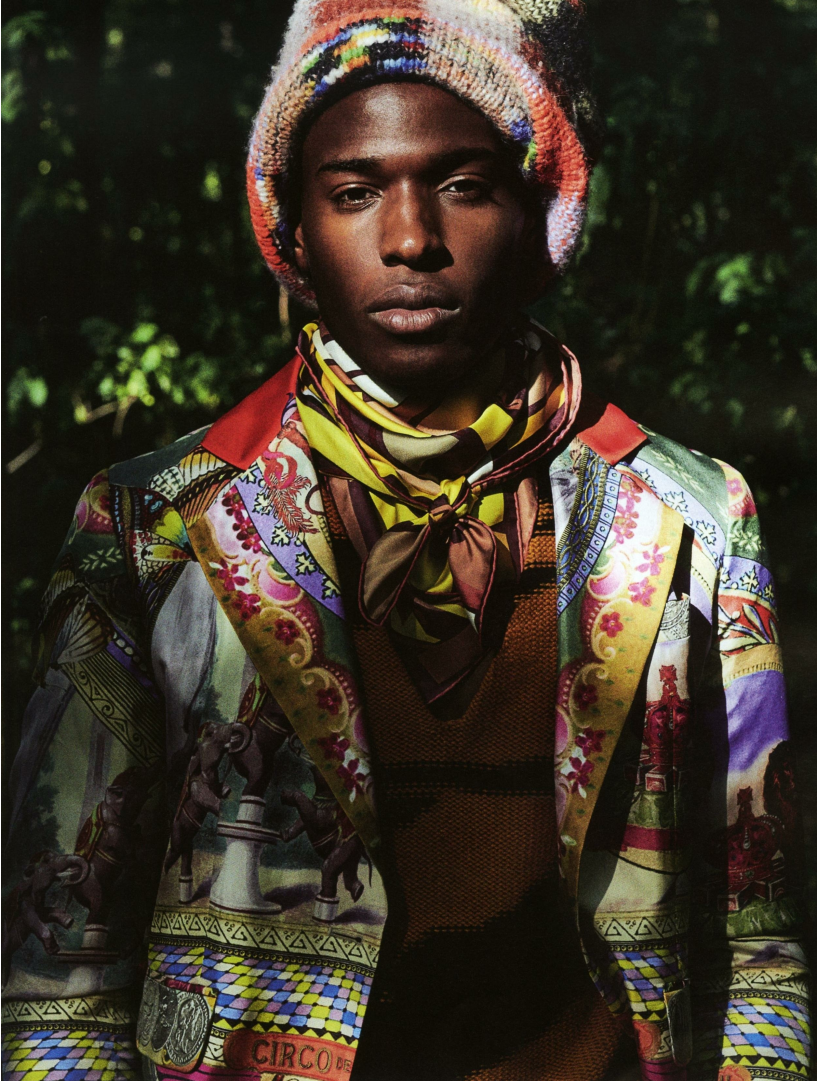

EFOSA UWUBAMWEN

Haldenstrasse 46, 8045 Zurich, metromodels.com, +4176 523 38 76, info@metromodels.com

M O E D T E R L O S

EFOSA UWUBAMWEN

Height 187 Chest 97 Waist 79 Hips 98 Shoes 45 Hair Brown Eyes Brown