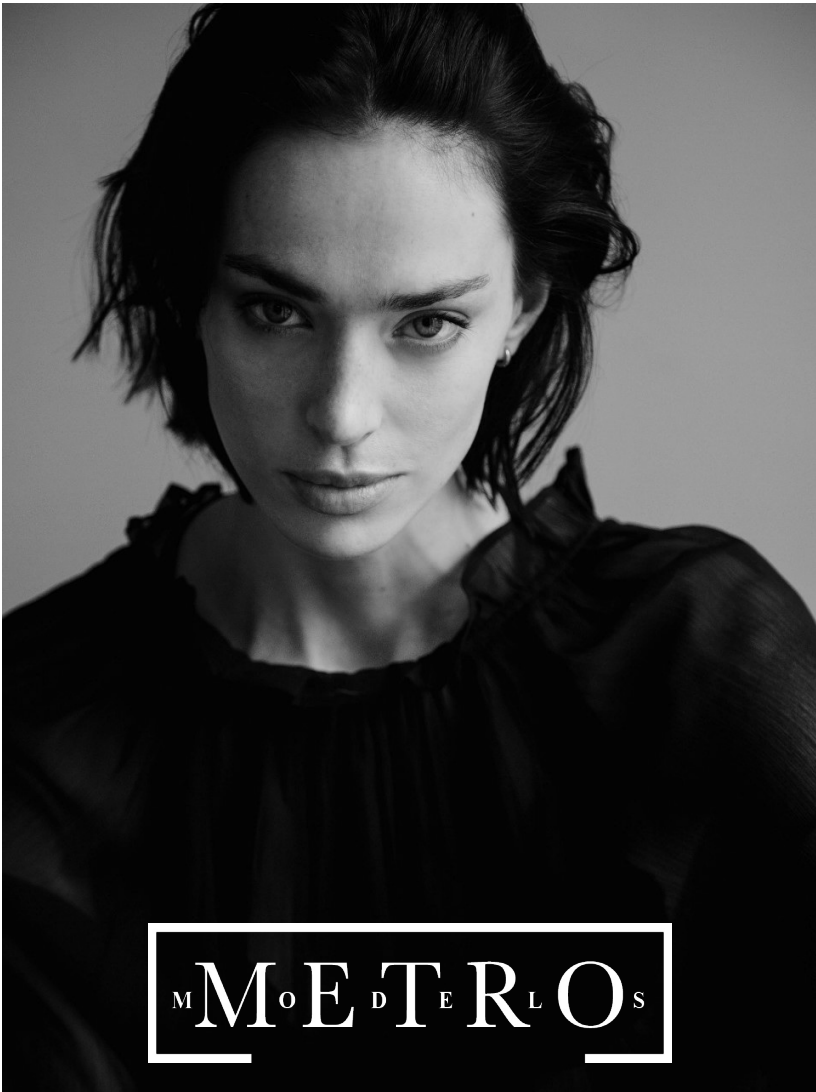

KRISTEL VAN DE KAMP

M M O E D T E R L O S

M^MoE^DT^ER^Lo^S

KRISTEL VAN DE KAMP

Height 179 Bust 83 Waist 60 Hips 90 Shoes 40 Hair Brown Eyes Blue