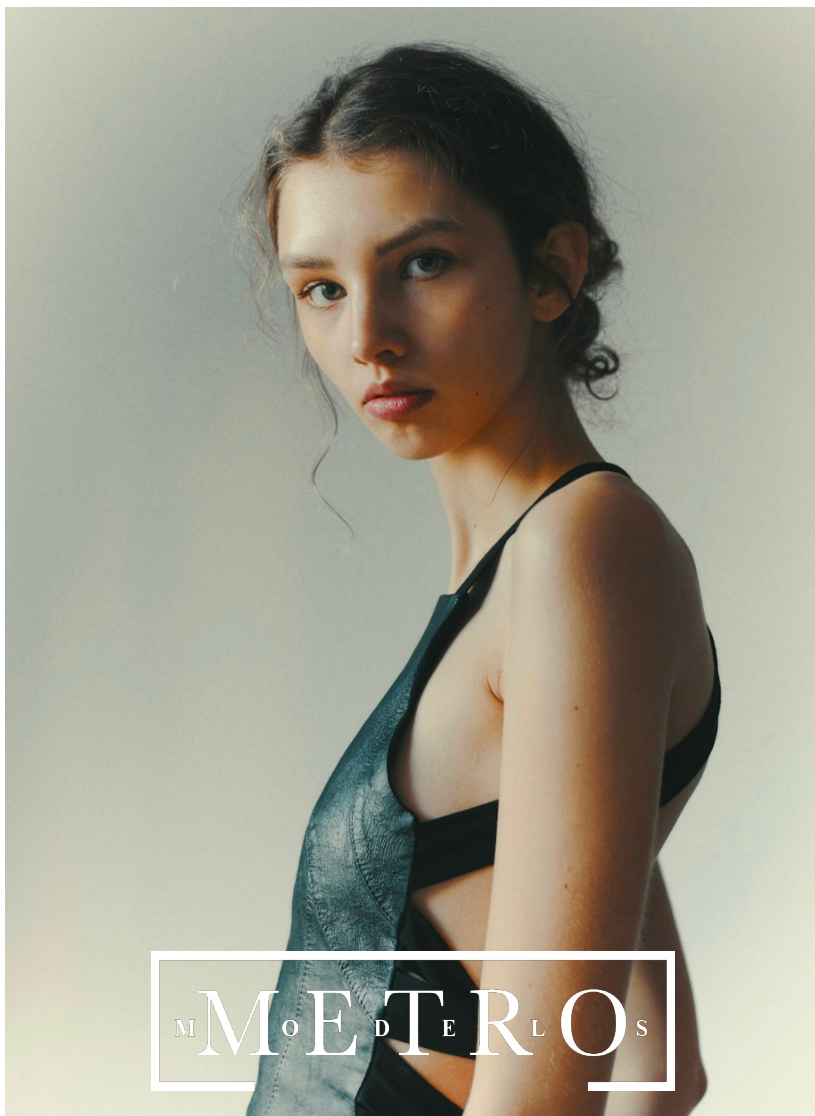

ANNA BICANOVA

M M O E T R L O S

M M O E D T E R L O S

ANNA BICANOVA

Height 183 Bust 77 Waist 59 Hips 89 Hair Brown Eyes Green