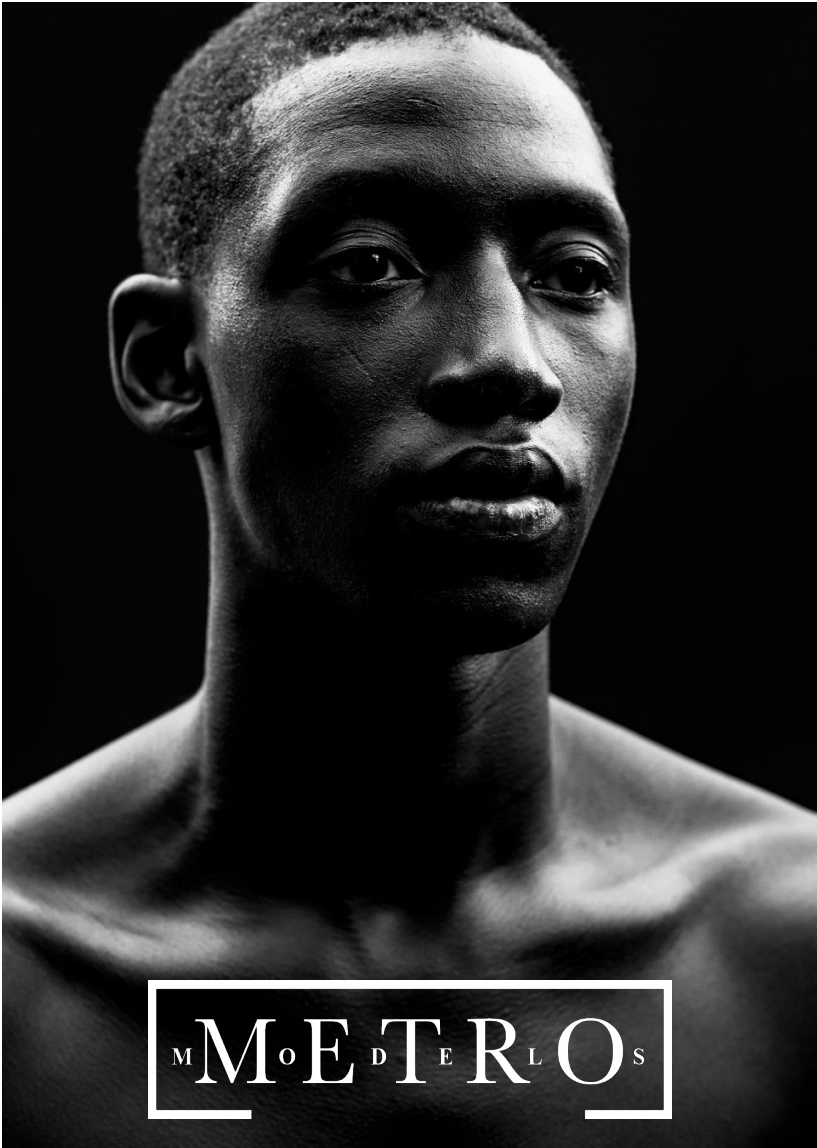

# SALIOU DIAGNE

M<sup>o</sup>E<sup>d</sup>T<sup>r</sup>L O<sup>s</sup>

**SALIOU DIAGNE**

*Height 190 Chest 88 Waist 77 Hips 94 Shoes 44.5*