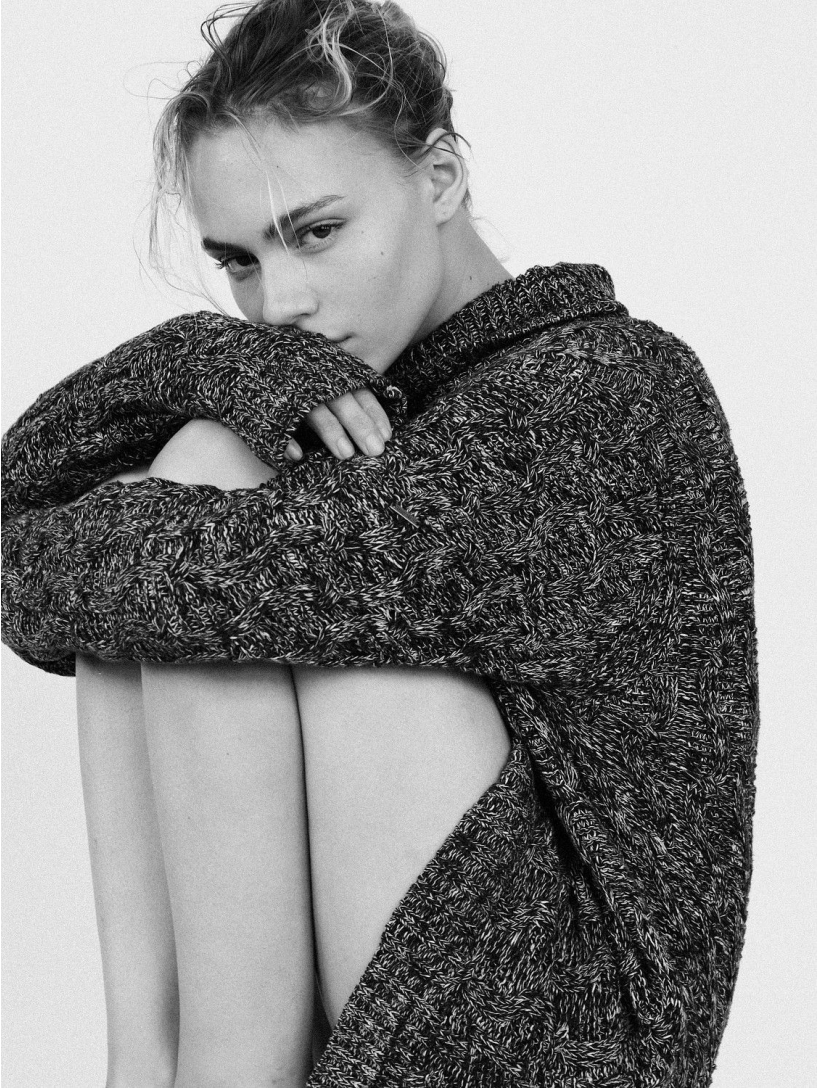

# AMELIE K

M<sup>o</sup>E<sup>d</sup>T<sup>r</sup>L O<sup>s</sup>

AMELIE K

*Height 177 Bust 78 Waist 61 Hips 91 Shoes 39.5 Hair Blond Eyes Green*