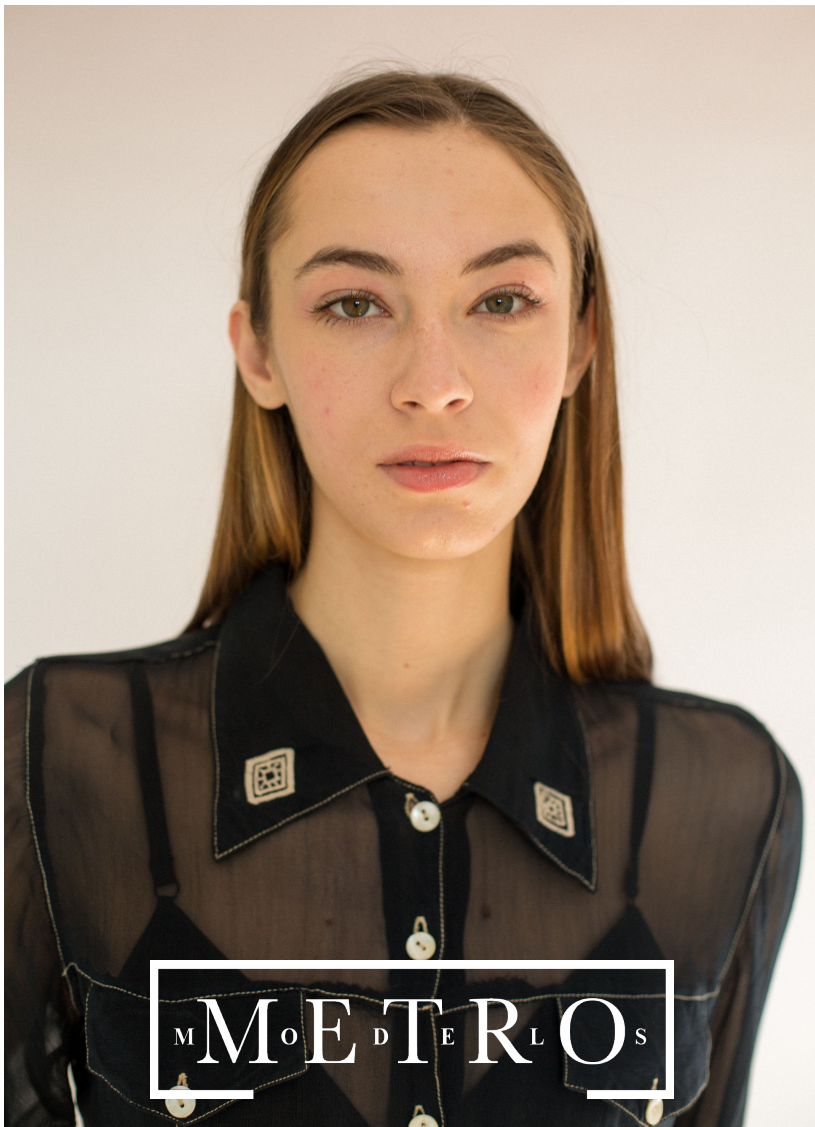

KAMILA HEVKAN

M O E D E R L O S

M^MoE^DT^RL O^S

KAMILA HEVKAN

Height 181 Bust 86 Waist 59 Hips 91 Shoes 39 Hair Dark blond Eyes Blue green