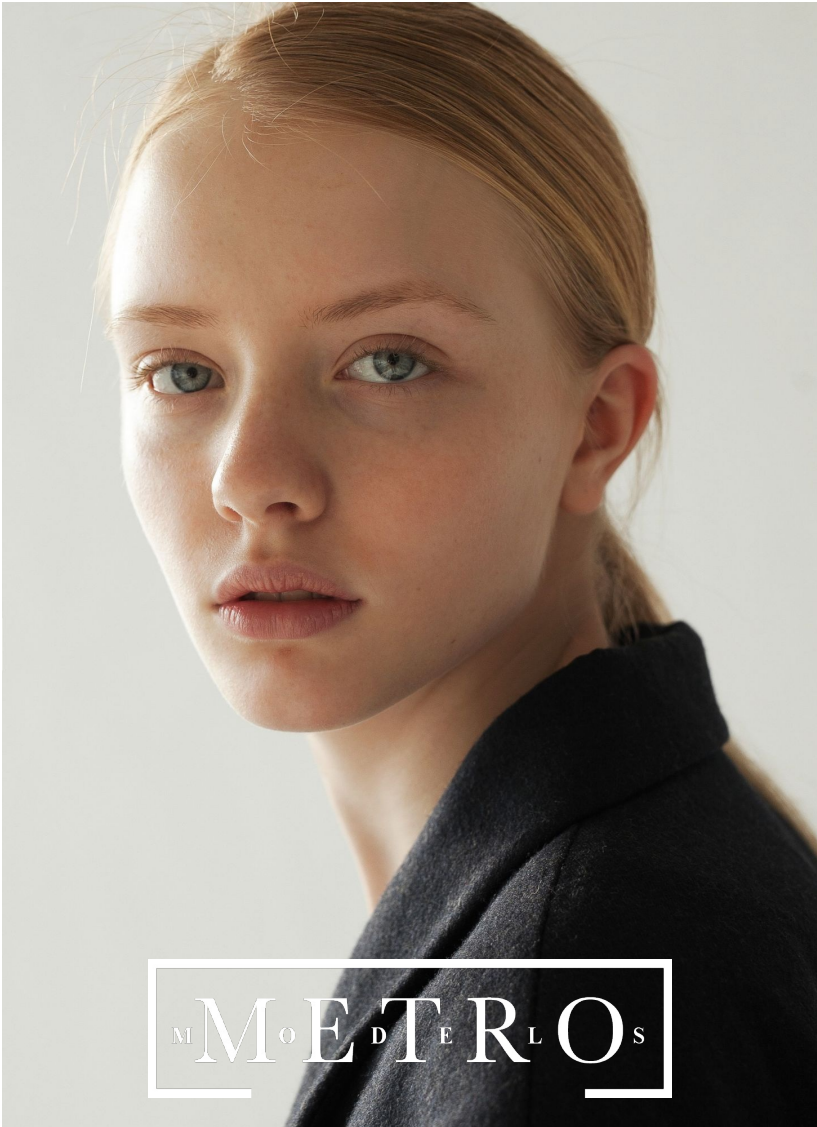

EMILIA RYSZKA

M^MoE^DT^RL^Os

EMILIA RYSZKA

Height 175 Bust 76 Waist 59 Hips 88 Shoes 39 Hair Blond Eyes Blue