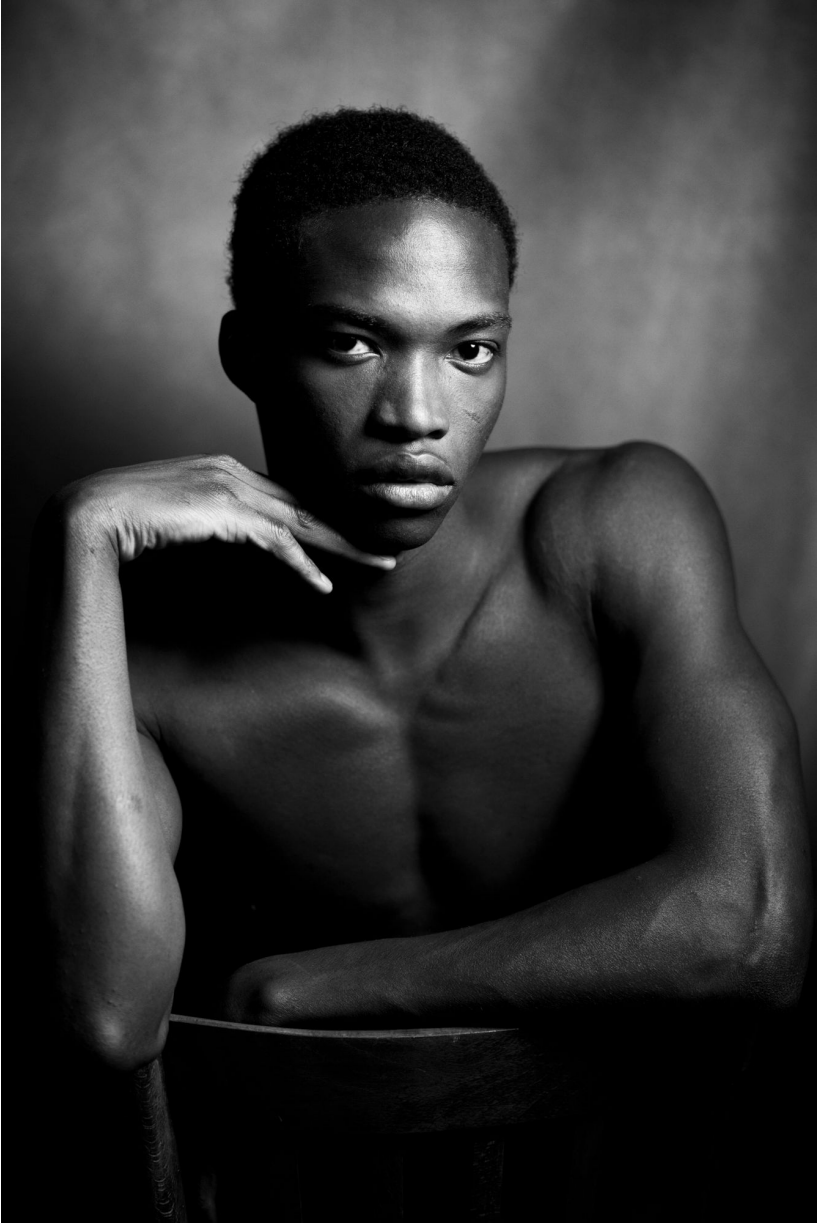

# SITA ZAMPOU

M<sup>M</sup>oE<sup>D</sup>T<sup>L</sup>ER<sup>L</sup>Os

SITA ZAMPOU

*Height 189 Chest 94 Waist 96 Hips 72 Shoes 45 Hair Black Eyes Brown*