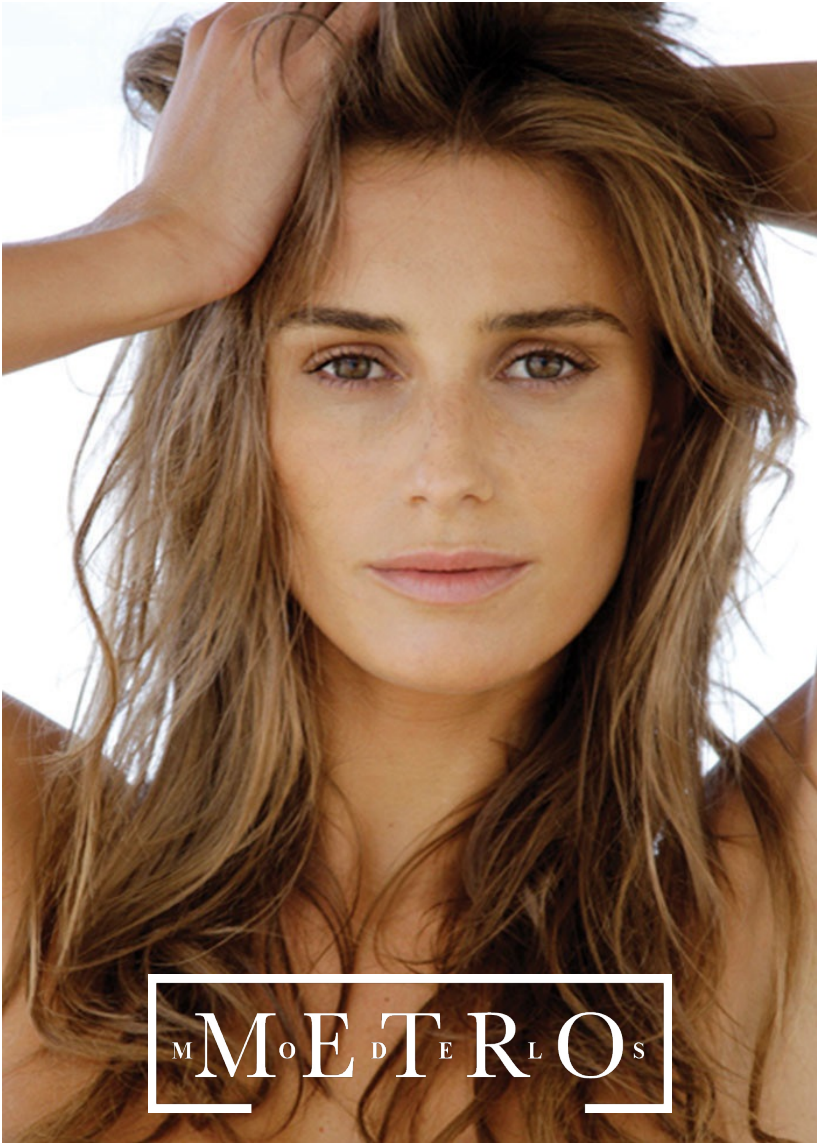

# FANNY ANSELME

M<sup>M</sup>oE<sup>D</sup>T<sup>E</sup>R<sup>L</sup>O<sup>S</sup>

# FANNY ANSELME

*Height 174 Bust 91 Waist 60 Hips 89 Shoes 39 Hair Brown Eyes Grey*