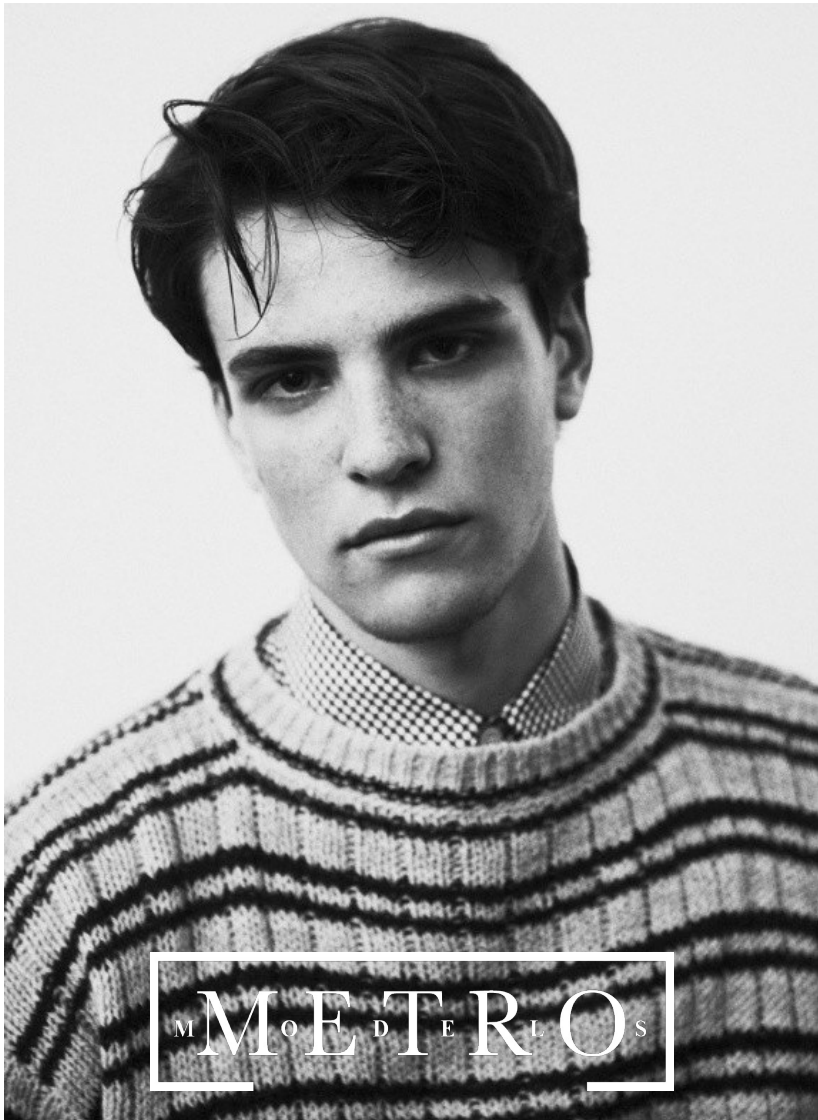

RICCARDO PIANE

M M O E D E R L O S

M M O E D T E R L O S

RICCARDO PIANE

Height 187 Chest 91 Waist 80 Hips 90 Shoes 44 Hair Brown Eyes Blue green