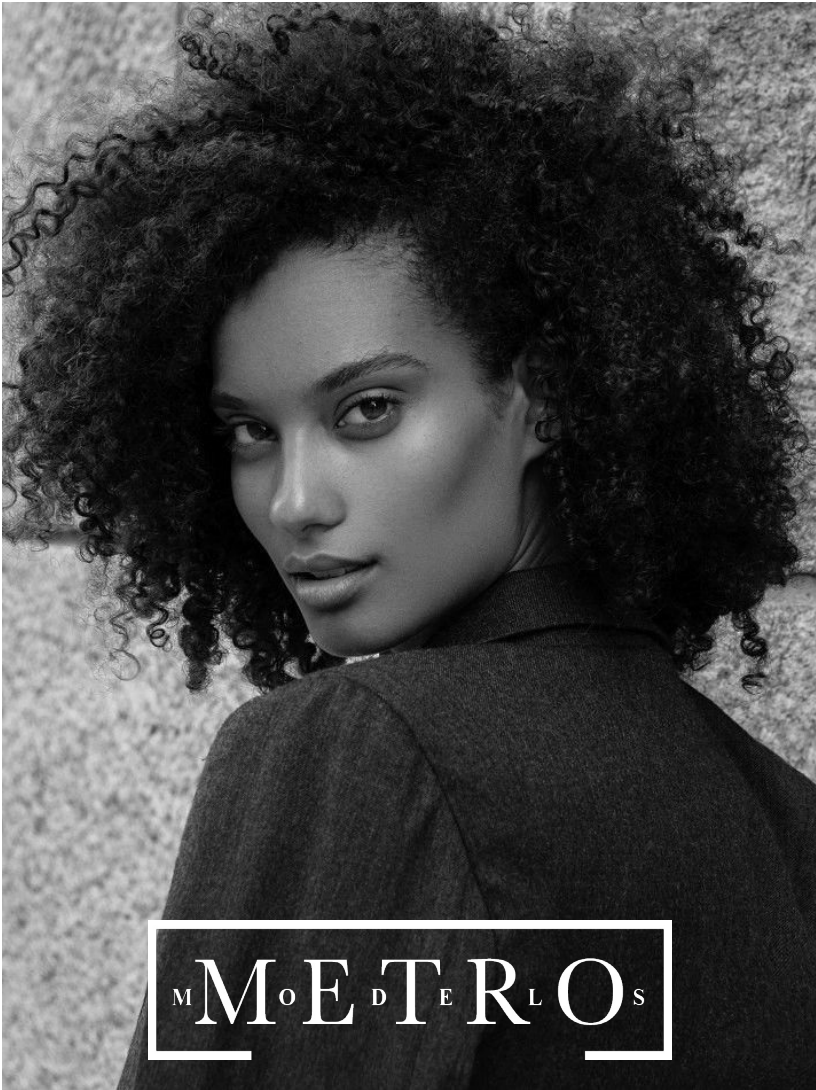

DANA TYNE

M M O E D T E R L O S

M M O E D T E R L O S

DANA TYNE

Height 176 Bust 81 Waist 64 Hips 89 Shoes 41 Hair Black Eyes Brown