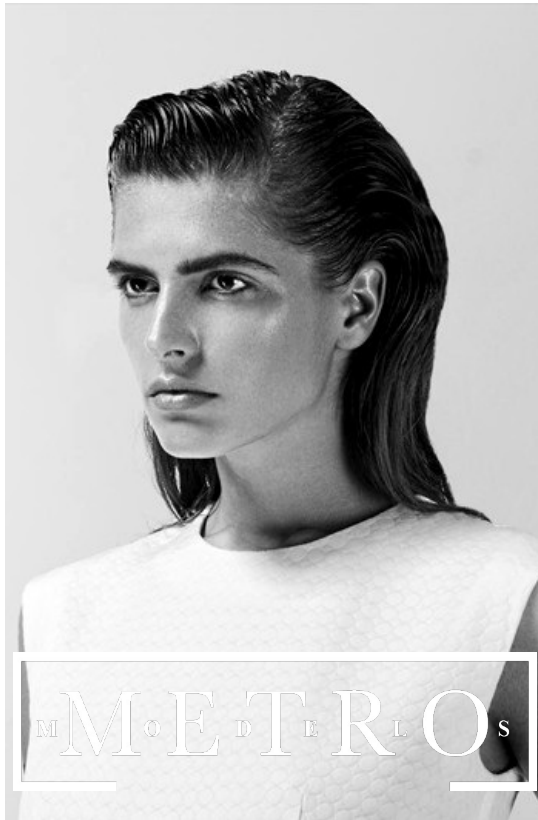

# DASHA MALYGINA

M<sup>o</sup>E<sup>d</sup>T<sup>r</sup>L O<sup>s</sup>

# DASHA MALYGINA

*Height 178 Bust 77 Waist 60 Hips 88 Shoes 39 Hair Brown Eyes Blue*