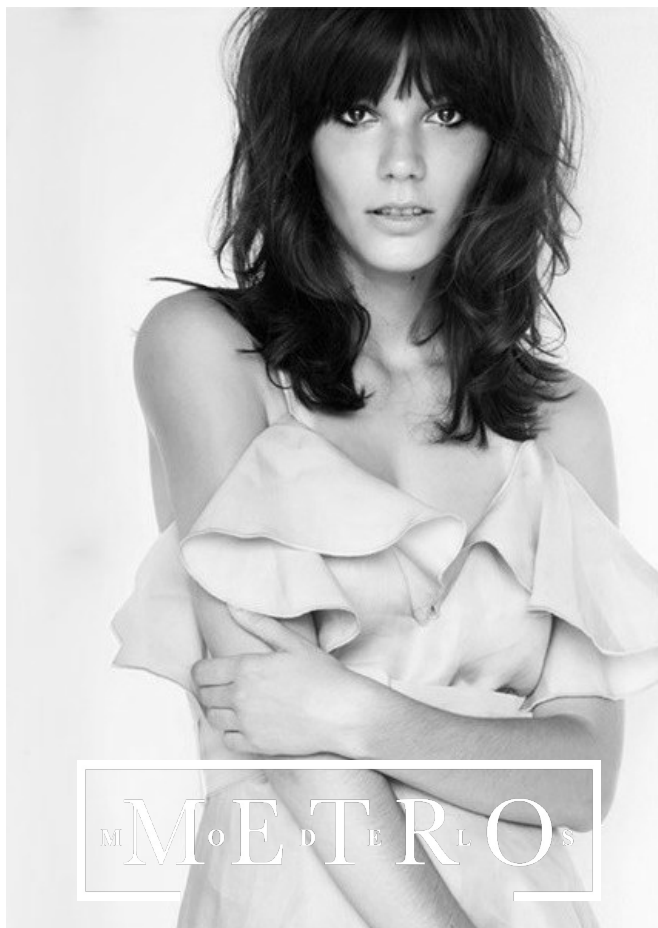

EDITA STRZESZEWSKA

M^oE^dT^rL^oS

EDITA STRZESZEWSKA

Height 176 Bust 80 Waist 69 Hips 89 Shoes 38 Hair Brown Eyes Brown